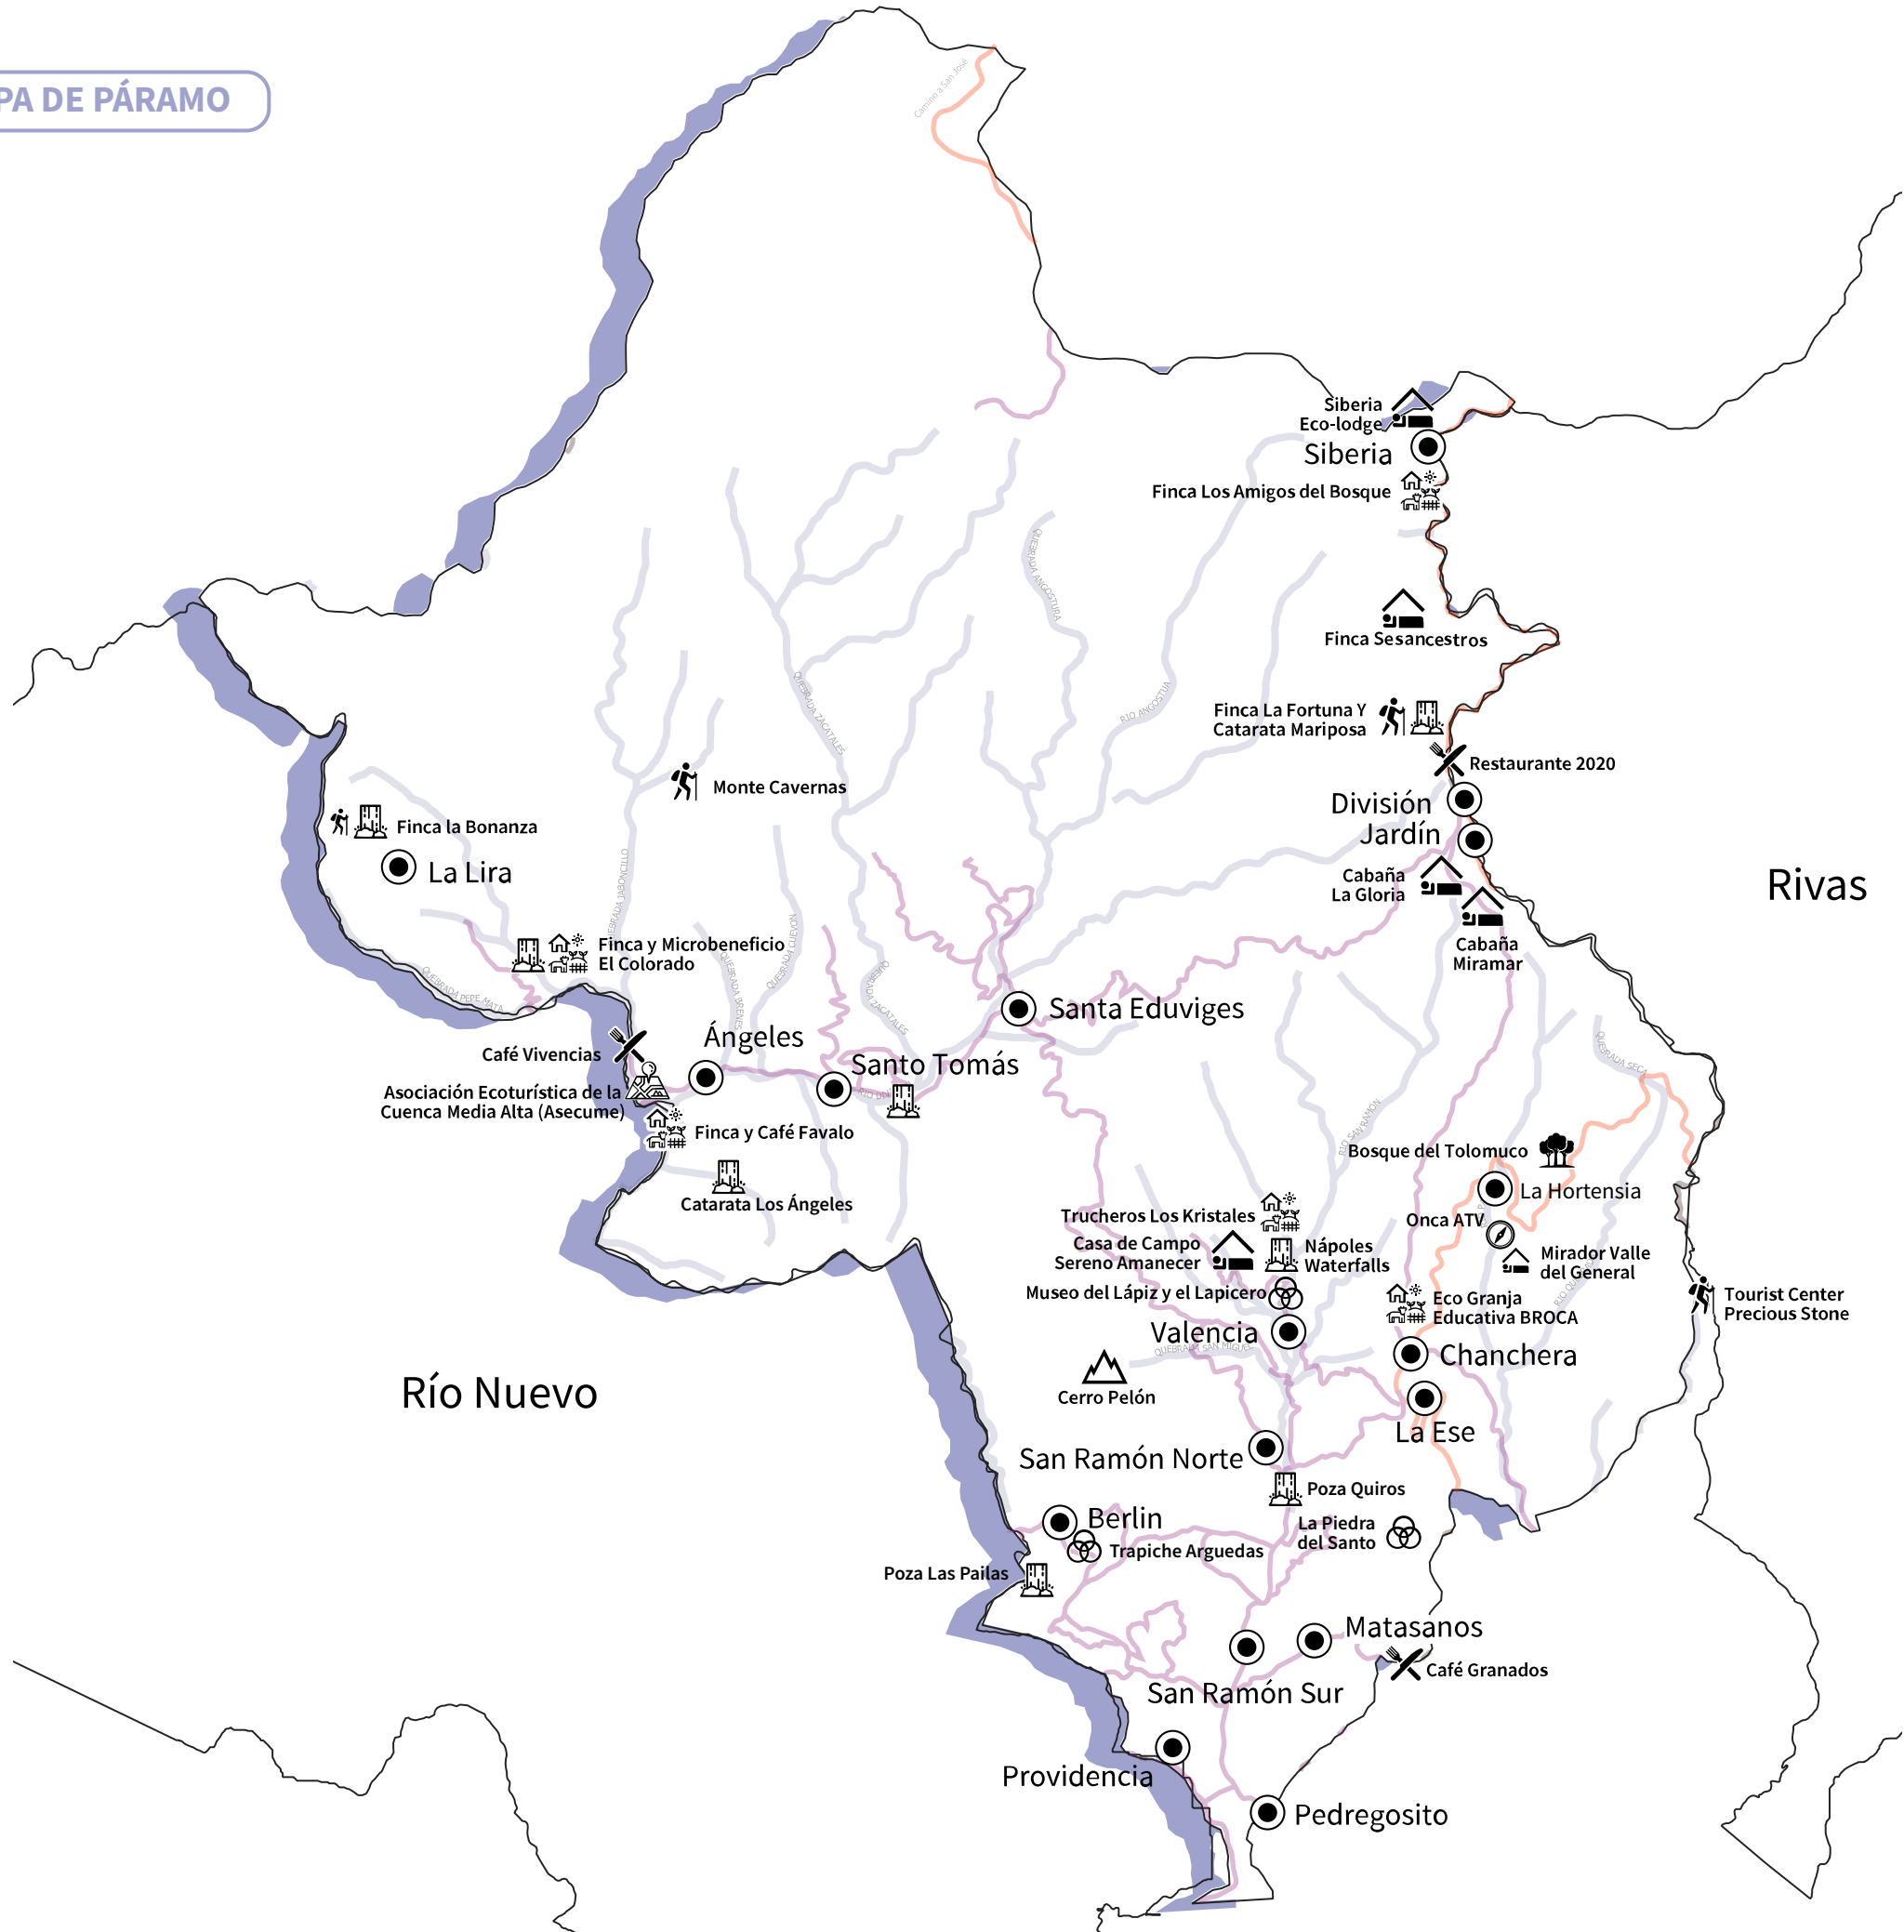

Destino / Destiny: **Trucheros Los Kristales**
Servicio/ Service: Agroturismo
Contacto / Contact: 8418-6865

Destino / Destiny: **Casa de Campo Sereno Amanecer**
Servicio/ Service: Alojamiento
Contacto / Contact: 8640-9379

Destino / Destiny: **Cerro Pelón**
Servicio/ Service: Senderismo
Contacto / Contact: 6003 3962

Destino / Destiny: **Finca Sesancestros**
Servicio/ Service: Alojamiento
Contacto / Contact: 8505 -1234
 sesancestros@gmail.com

MAPA DE PÁRAMO

SIMBOLOGÍA

- Rutas principales
Main
 - Senderos
Trails
 - Río / Quebrada
River / Creek
 - Pueblo
Town
-
- Senderismo
Trekking
 - Alojamiento
Lodging
 - Agroturismo
Agrotourism
 - Cascada
Waterfall
 - Montaña
Mountain
 - Actividades de aventura
Adventure activities
 - Temático
Thematic activities
 - Asociación de turismo
Tourism association
 - Reserva natural
Natural Reserve
 - Alimentación
Gastronomy

FUENTE DEL MAPA
 DATOS OBTENIDOS DEL SNIT
 Cartografía 1:5 mil
 Proyección CRTM05
 Elaborado por: Keilor Quirós Elizondo
 Febrero 2022