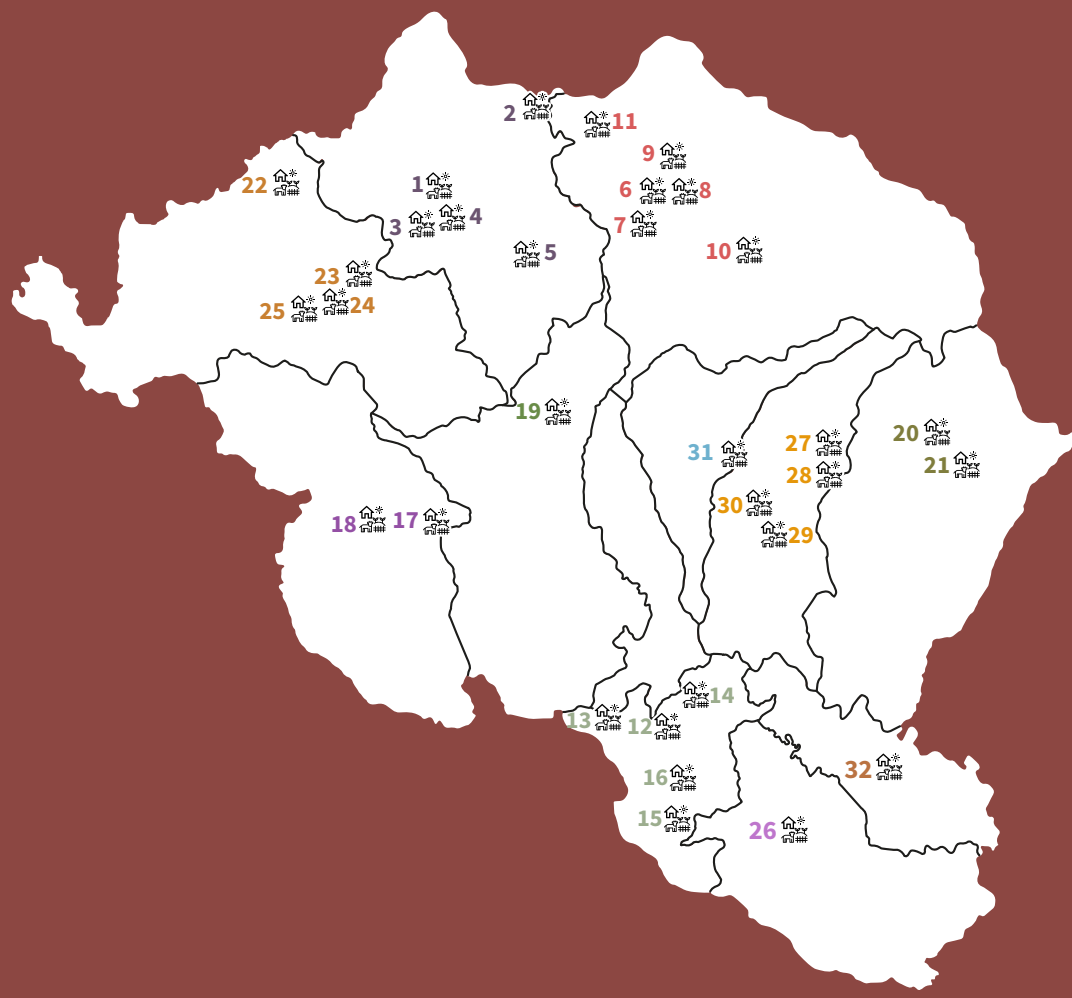

AGROTURISMO

PÉREZ ZELEDÓN

Distrito de Páramo

- 1 **Finca La Bonanza**
- 2 **Finca Los Amigos del Bosque**
- 3 **Finca y Café Favalo**
- 4 **Finca y Microbeneficio El Colorado**
- 5 **Eco Granja Educativa (BROCA)**

Distrito de Rivas

- 6 **Finca Diversificada Don Fido**
- 7 **Hongos Shiitake El Paraguas Oak's**
- 8 **Microbeneficio Rivense**
- 9 **Microbeneficio Cerro Buena Vista**

Distrito de Platanares

- 10 **Quesos Canaán**
- 11 **Macho Mora Adventures**
- 12 **Finca Integral La Esperanza**
- 13 **La Guagara**
- 14 **Centro Ecológico La Ribera**
- 15 **Trapiche Don Fernando**
- 16 **Rancho y Trapiche Tierra Próspera**

Distrito de Barú

- 17 **Finca Agroecológica El Encanto**
- 18 **Finca Agroecológica Los Pilares**

Distrito de San Isidro de El General

- 19 **Cafetería Orgánica Granados**

Distrito de San Pedro

- 20 **Café Don Senel**
- 21 **Café Zaddy**

- 27 **Trapiche Don Antonio**
- 28 **Coopecedral**
- 29 **El Trapiche de Nery**
- 30 **Trapiche de Doña Miriam**

Distrito de General

- 31 **Finca Capicacao**

Distrito de La Amistad

- 32 **Coopeassa**

MAPA INFOGRÁFICO | Infographic map